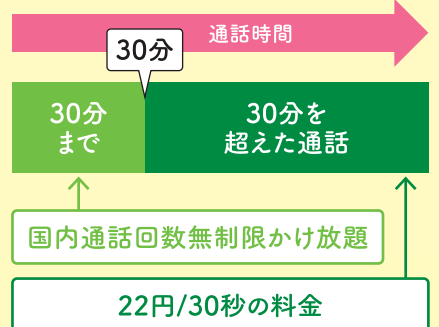

Your ベーシックコース ※ドコモ回線 (月額)			
5GB	20GB	60GB	60GB(制限なし)
1,980円 (税込2,178円)	2,980円 (税込3,278円)	4,480円 (税込4,928円)	5,980円 (税込6,578円)

+

10分
かけ放題
(月額) **850円**
(税込935円)

＼ Yourベーシックコースに！ 新たに**3**つの カケホプランが登場！

20分
かけ放題
(月額) **1,680円**
(税込1,848円)

30分
かけ放題
(月額) **1,980円**
(税込2,178円)

24時間
かけ放題
(月額) **2,580円**
(税込2,838円)

30分カケホプランの場合

※1回の通話時間をご契約の時間内であれば
何度でも繰り返しご利用頂けます。
※かけ放題をご利用にならない場合は
30秒22円の通話料がかかります。

※海外での発着信、「SMS」サービス、(0570)(0180)などの他社接続サービス、(188)特番、(104)の番号案内料、衛星電話／衛星船舶電話、などへの発信は定額の対象外となり、別途料金がかかります。